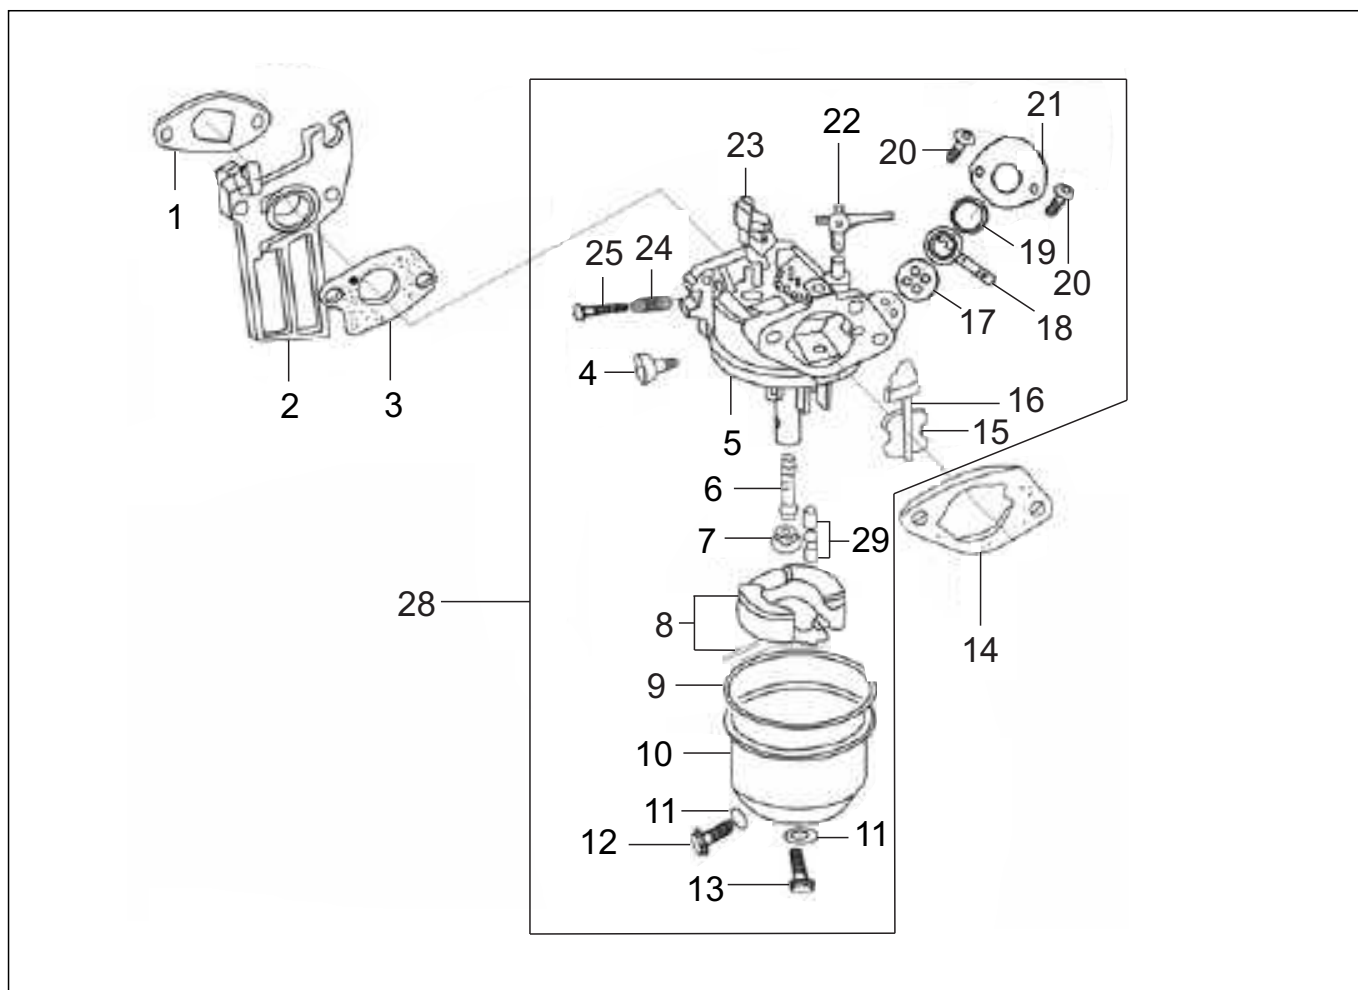

Nº	DESCRIÇÃO	CÓDIGO	QTDE
1	JUNTA CARBURADOR	200513060069	1
2	FLANGE CONEXÃO CARBURADOR	200513060021	1
3	JUNTA DE SAÍDA	200513060120	1
14	JUNTA FILTRO AR	200513060076	1
17	ARRUELA PROVA DE AR	200505060368	1
18	ALAVANCA PARA TORNEIRA	200505060435	1
19	ARRUELA	200505060190	1
20	PARAFUSO PHILIPS M3X8	209901010267	2
21	TAMPA	200505060207	1
28	CJ CARBURADOR (TRG 13)	200513060014	1
28	CJ CARBURADOR (TRG 15)	200515060081	1