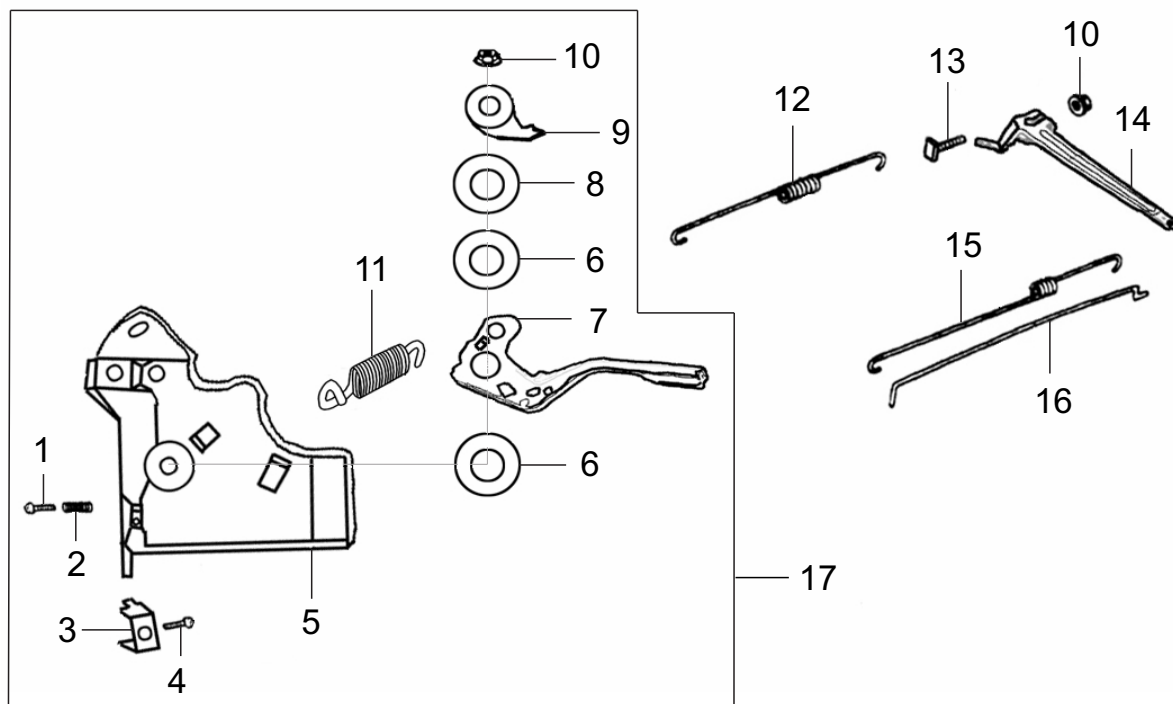

Nº	DESCRIÇÃO	CÓDIGO	QTDE
1	PARAFUSO PHILIPS M5 X 25 PANELA	209901010317	1
2	MOLA PARA REGULAGEM	200505110043	1
5	PAINEL DE SUPORTE (TRG 13 - 15)	200513110092	1
6	ARRUELA TECNIL	200505110132	1
7	ALAVANCA DO ACELERADOR	200513110061	1
9	PAINEL PARA MONTAGEM	200505110019	1
11	MOLA ACELERADOR	200505110060	1
12	MOLA RETORNO	200513110030	1
14	BRAÇO DE REGULAGEM	200513110016	1
15	MOLA DE REGULAGEM	200509110044	1
16	HASTE DE ACIONAMENTO	200509110020	1
17	CONJUNTO ACELERADOR	200513110054	1