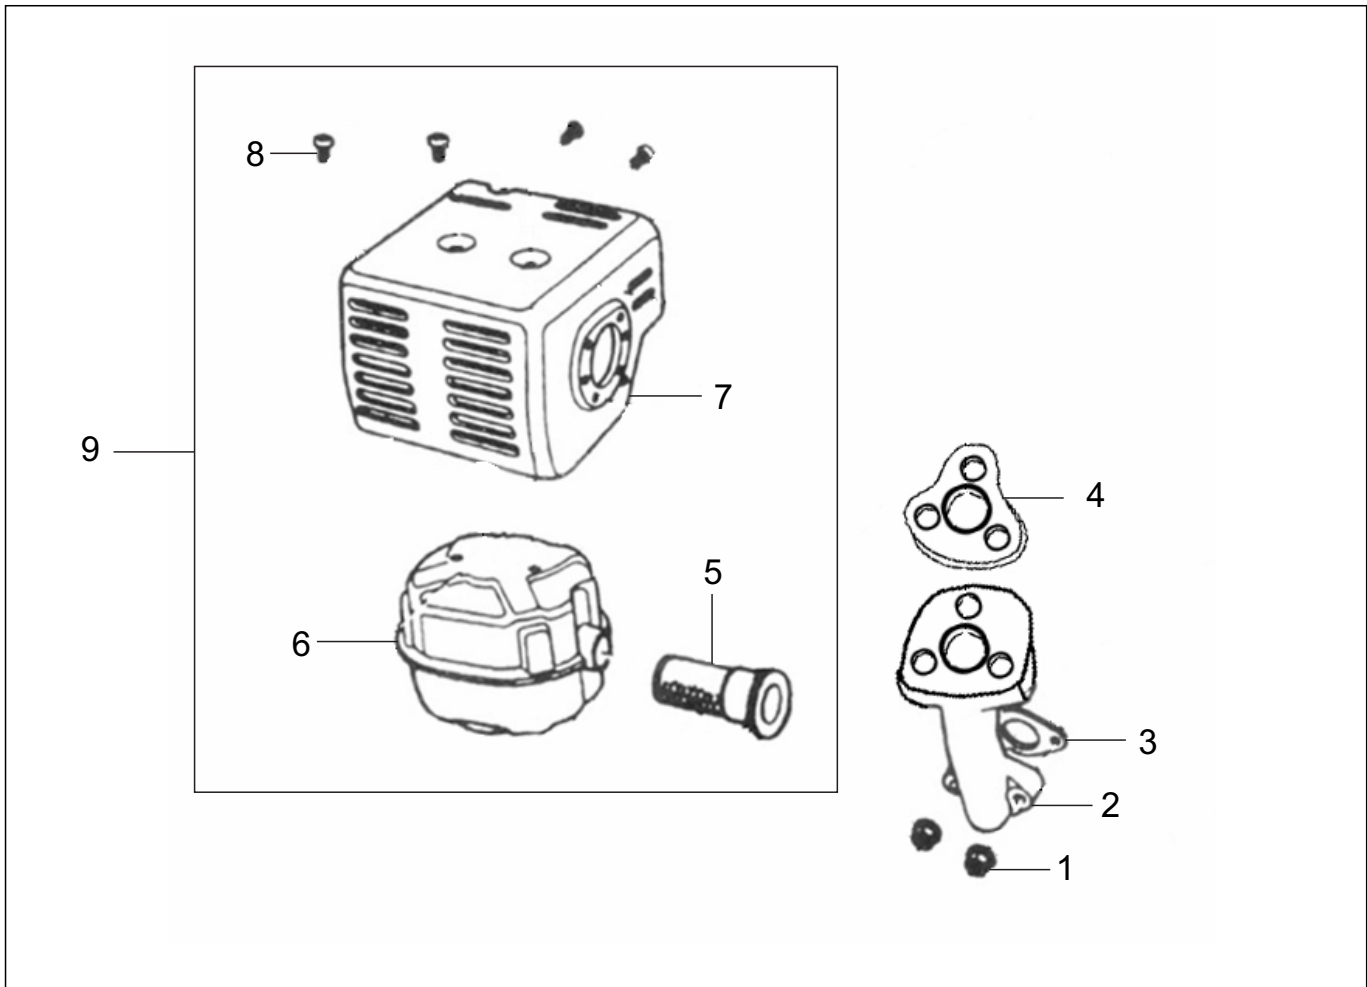

Nº	DESCRIÇÃO	CÓDIGO	QTDE
2	COLETOR ESCAPE	200509090018	1
3	JUNTA TUBO DE EXAUSTÃO	200509090032	1
4	JUNTA SILENCIOSO	200509090025	1