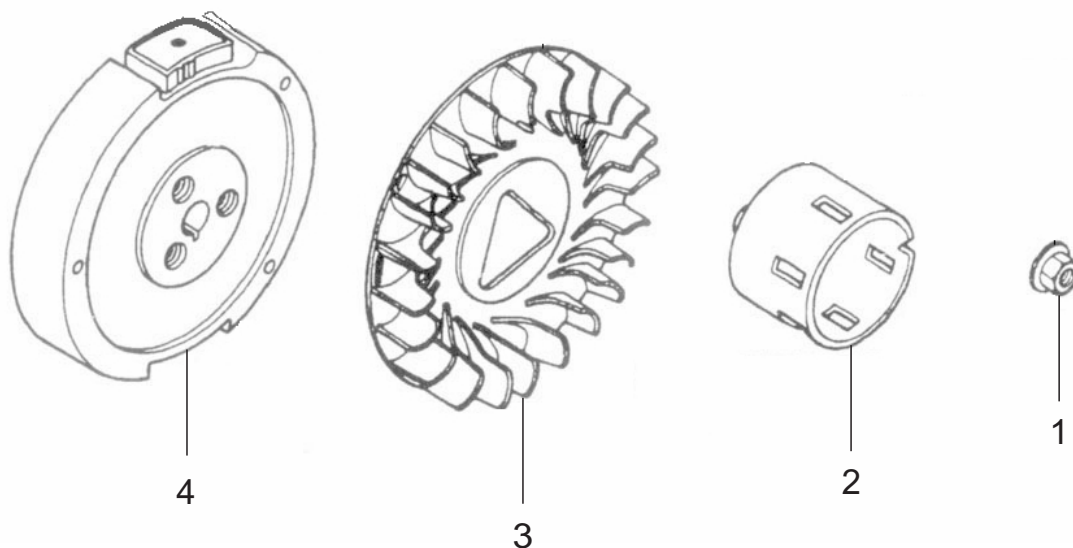

Nº	DESCRIÇÃO	CÓDIGO	QTDE
1	PORCA SEXT COM FLANGE SERRILHADO M16 (ROSCA 1,5)	209901020678	1
2	FLANGE DE PARTIDA	200513120015	1
3	VENTILADOR VOLANTE (TRG 13 - GTG 6500)	200513120039	1
3	VENTILADOR VOLANTE (TRG 15 - GTG 8000)	200515120037	1
4	VOLANTE - PM	200513120046	1
4	VOLANTE - PE	200513120053	1