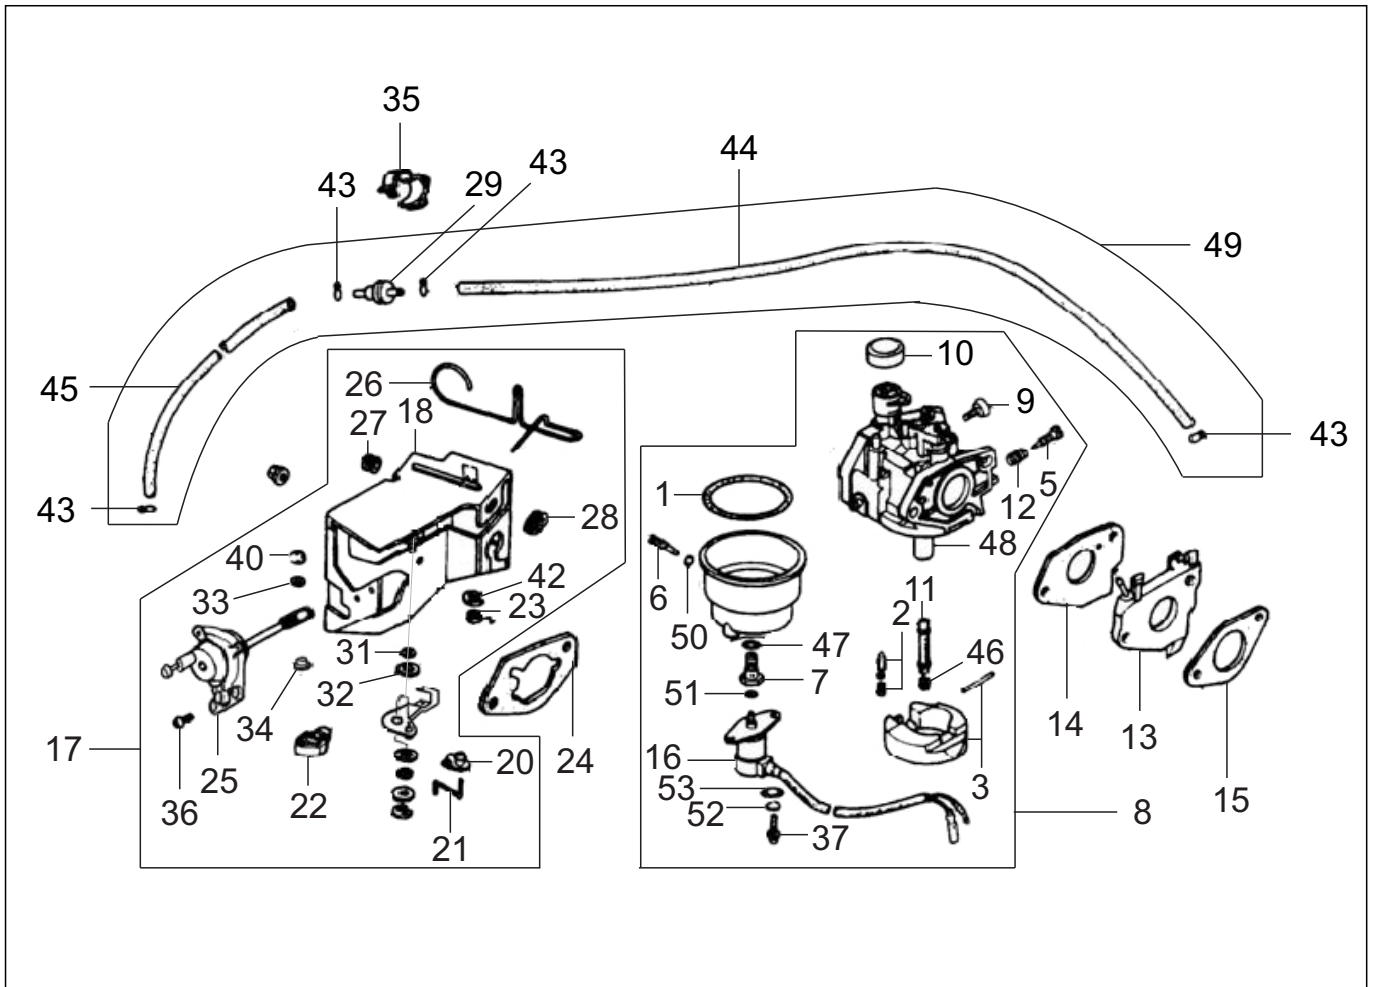

Nº	DESCRIÇÃO	CÓDIGO	QTDE
8	CJ CARBURADOR (GTG 6500)	200513060045	1
8	CJ CARBURADOR (GTG 8000)	200515060012	1
13	FLANGE CONEXÃO	200513060052	1
14	JUNTA CARBURADOR	200513060069	1
15	JUNTA DE SAÍDA	200513060120	1
17	CONJUNTO AFOGADOR (GTG 8000)	200515060098	1
24	JUNTA FILTRO AR	200513060083	1
43	ABRAÇADEIRA	200513070129	4
49	CJ VÁLVULA DO CARBURADOR	200515060036	1