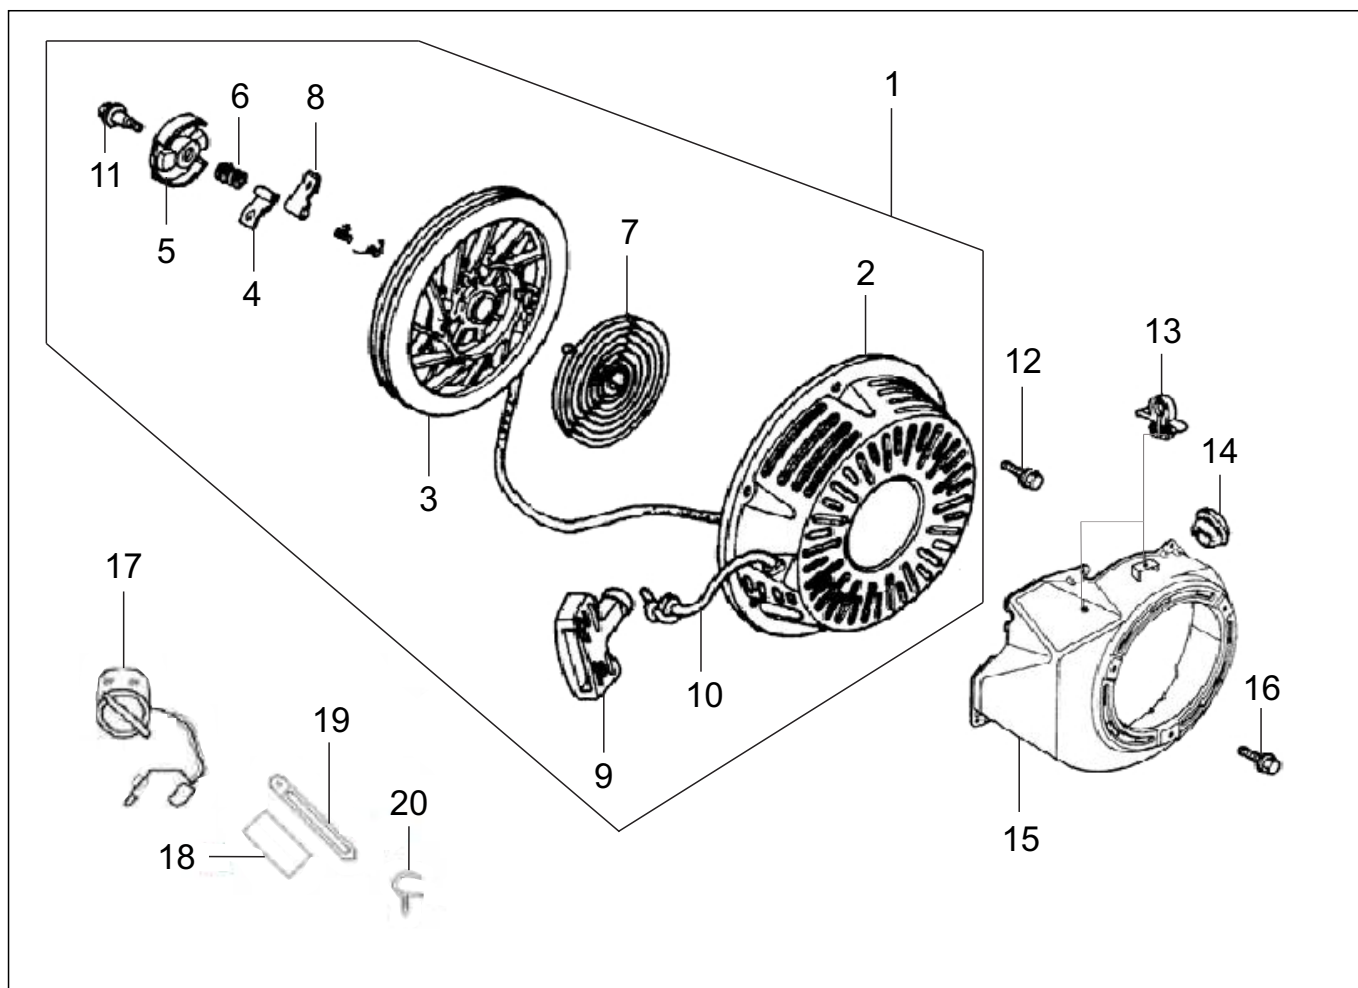

Nº	DESCRIÇÃO	CÓDIGO	QTDE
1	CJ RETRÁTIL- VERMELHO	200513100017	1
1	CJ RETRÁTIL - PRETO	200515100015	1
2	CAPA DO RETRÁTIL - PRETO	200513100093	1
3	RETRÁTIL DE PARTIDA	200513100079	1
4	CHAPA GUIA RETRÁTIL	200505100078	2
5	GUIA RETRÁTIL	200505100094	1
6	MOLA PARA FRICÇÃO	200505100086	1
7	MOLA ESPIRAL	200513100048	2
8	MOLA PARA PINO GUIA	200505100060	1
9	MANIPULO PARA PARTIDA (TRG 13 - 15)	200506100192	1
9	MANIPULO DE PARTIDA (GTG 6500 - 8000)	200506100086	1
11	PARAFUSO PARA APERTO GUIA M5 X 15	200505100102	1
12	PARAFUSO ESPECIAL M6 X 14	200505010166	3
13	TRAVA DE FRICÇÃO	200515100114	1
14	TAMPÃO RETRÁTIL (GTG 6500 - 8000)	200515100138	1
15	PROTEÇÃO RETRÁTIL - PRETO	200513100116	1
15	PROTEÇÃO RETRÁTIL - VERMELHO	200513100109	1
16	PARAFUSO SEXTAVADO M6 X 12 FLANGEADO	209901010259	5
17	INTERRUPTOR MOTOR - MODELO (B)	200506100222	1