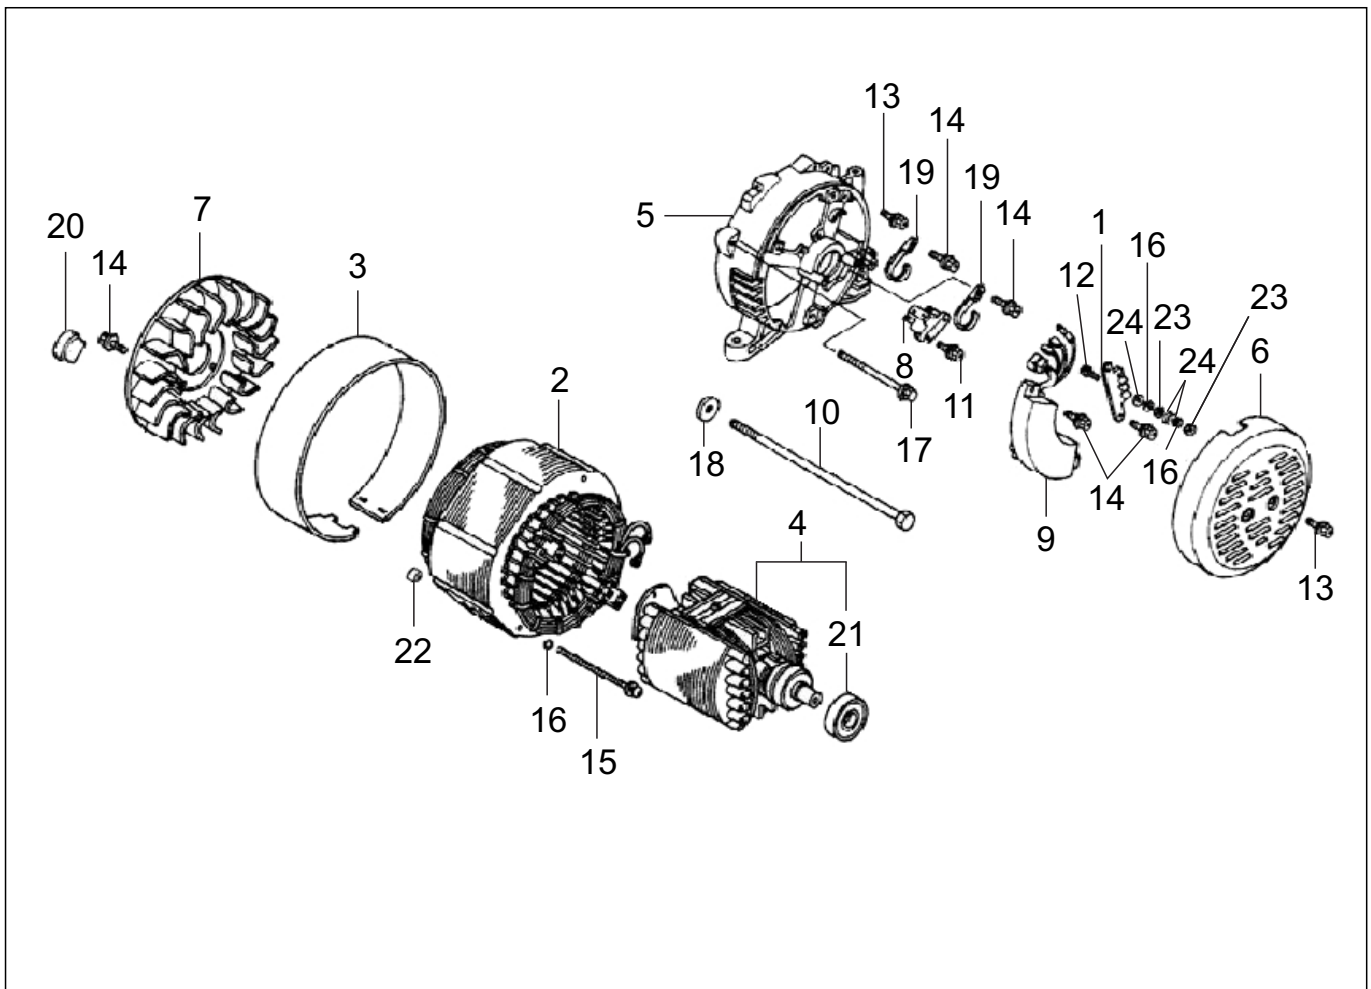

N°	DESCRIÇÃO	CÓDIGO	QTDE
2	ESTATOR	200706020030	1
4	CJ ROTOR	200706020016	1
5	CARCAÇA DO GERADOR	200706020054	1
6	TAMPA TRASEIRA	200706020078	1
7	VENTILADOR DO GERADOR	200706020023	1
8	CJ ESCOVAS	200706020047	1
9	REGULADOR DE VOLTAGEM (MONO 220V)	200706020061	1