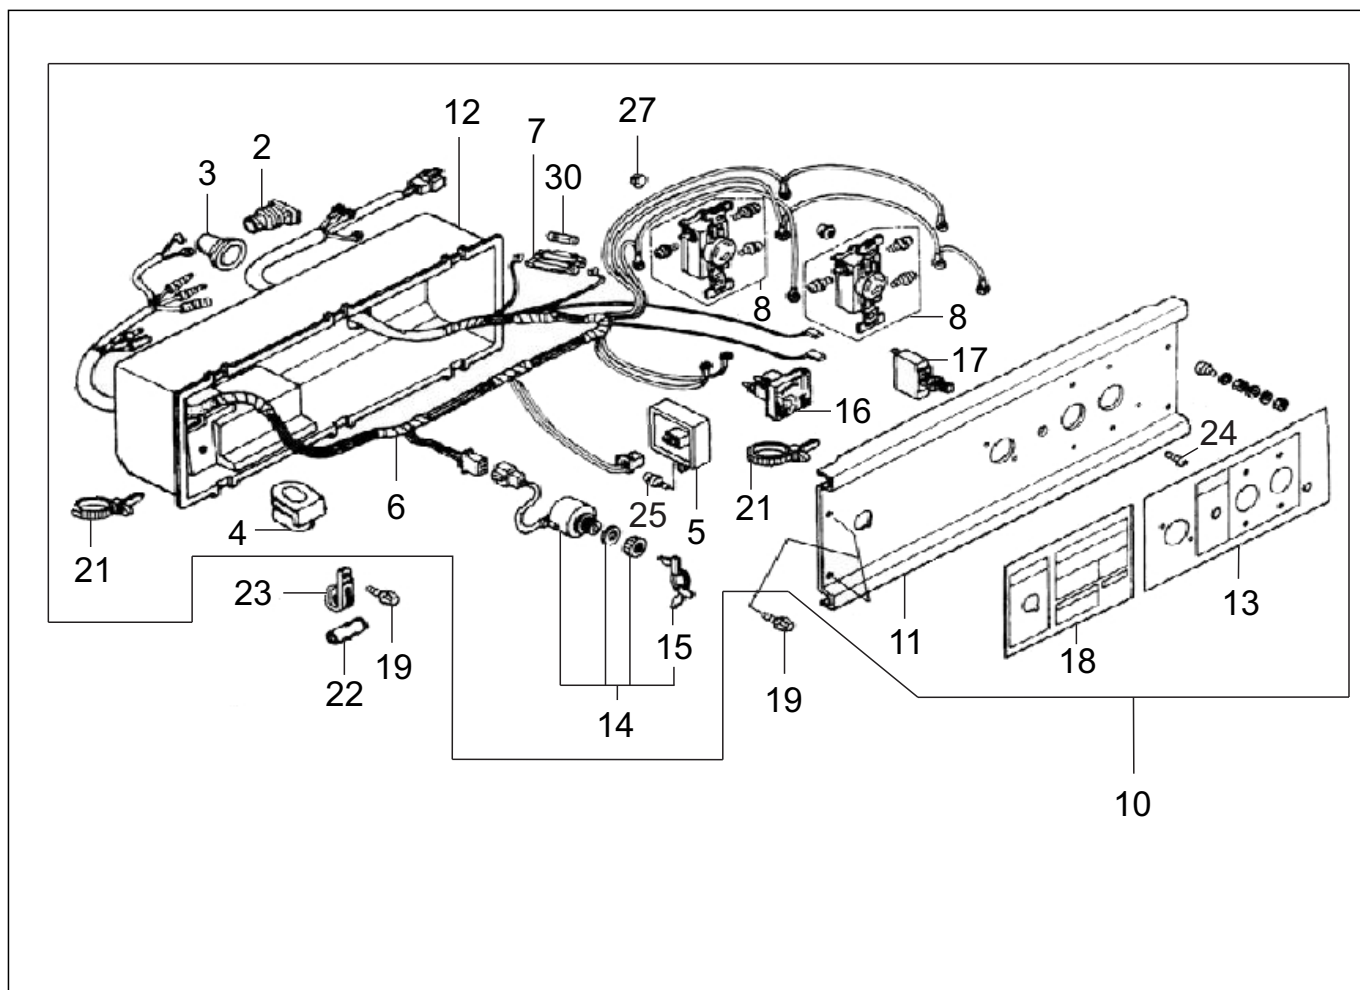

Nº	DESCRIÇÃO	CÓDIGO	QTDE
5	DIODO	200706050068	1
6	CHICOTE (MONO)	200706050075	1
7	CAIXA DE FUSÍVEIS	200706050020	1
8	TOMADA (20A 250V)	200701050025	2
8	TOMADA (30A)	200702050017	1
10	CJ PAINEL DE CONTROLE	200706050082	1
12	CARCAÇA PAINEL DE CONTROLE	200706050099	1
14	INTERRUPTOR DE IGNIÇÃO	200708050028	1
16	VOLTÍMETRO (220V)	200706050051	1
16	VOLTÍMETRO (380V)	200705050175	1
17	PROTETOR DE CIRCUITO (23A)	200706050013	1
	RETIFICADOR (25A - 1000V)	200705050076