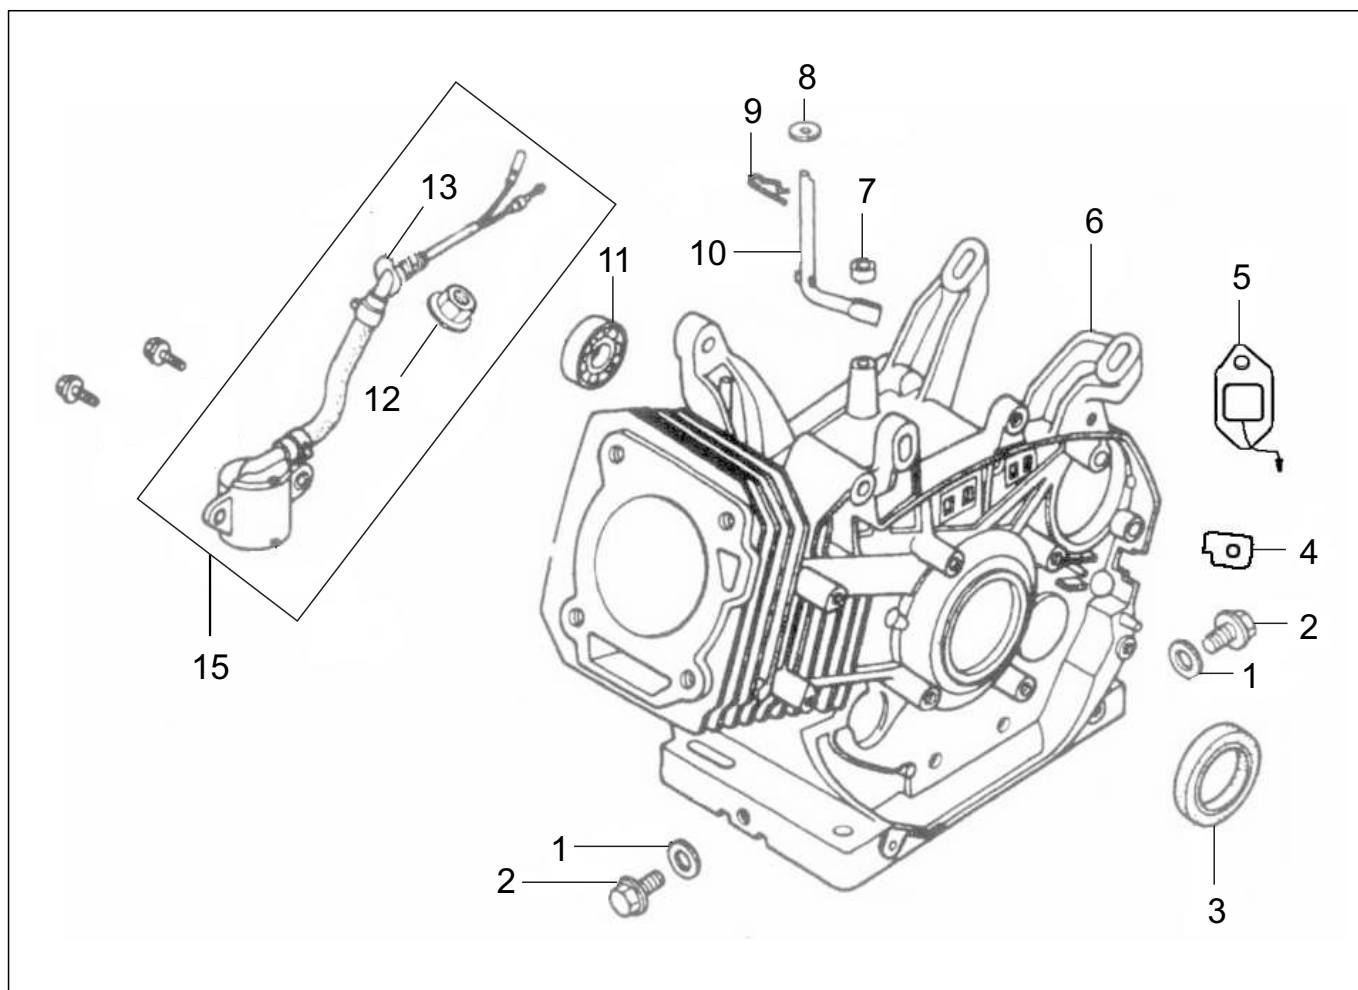

EM CASO DE DÚVIDAS, NÃO HESITE EM CONTATAR NOSSO DEPARTAMENTO DE PEÇAS ATRAVÉS DO TELEFONE / FAX (51) 3738-3100.

USE PEÇAS GENUÍNAS TRAMONTINI

TRG 13 / 13E / 15 - GTG 6500 / 8000

Bloco do motor.....	05
Tampa do bloco.....	06
Tampa do bloco GTG 6500 / 8000.....	07
Cabeçote.....	08
Pistão e biela.....	09
Comando de válvulas.....	10
Carburador.....	11
Carburador GTG 6500 / 8000.....	12
Tanque de combustível.....	13
Tanque de combustível GTG 6500 / 8000.....	14
Sistema de admissão.....	15
Sistema de admissão GTG 6500 / 8000.....	16
Silencioso.....	17
Silencioso GTG 6500 / 8000.....	18
Sistema de acionamento.....	19
Sistema do acelerador.....	20
Sistema do acelerador GTG 6500 / 8000.....	21
Volante.....	22
Sistema de ignição.....	23
Partida.....	24
Painel de controle.....	25
Estrutura de transporte GTG 6500 / 800.....	26
Gerador GTG 6500.....	27
Gerador GTG 8000.....	28