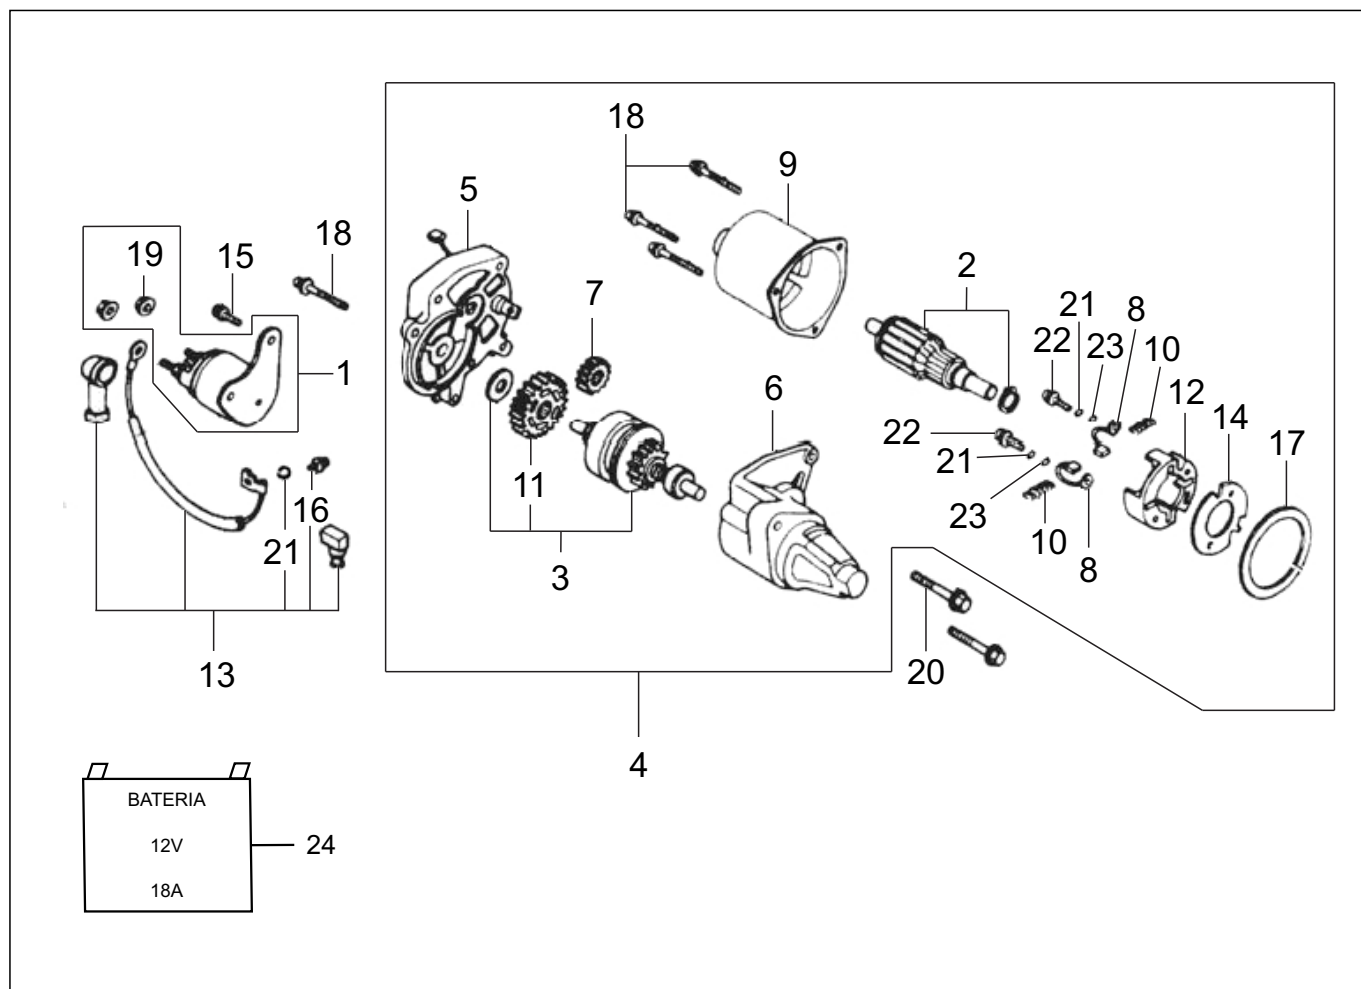

Nº	DESCRIÇÃO	CÓDIGO	QTDE
1	RELE DE PARTIDA	200513130137	1
2	ROTOR	200513130038	1
3	BENDIX	200513130021	1
4	CJ MOTOR DE PARTIDA	200513130014	1
8	CJ ESCOVAS	200513130052	1
9	ESTATOR	200513130045	1
10	MOLA DO PORTA ESCOVAS	200513130069	4
12	PORTA ESCOVAS	200513130076	1
13	CABO MOTOR DE PARTIDA	200513130090	1
24	BATERIA (12V - 20A)	310706050019	1