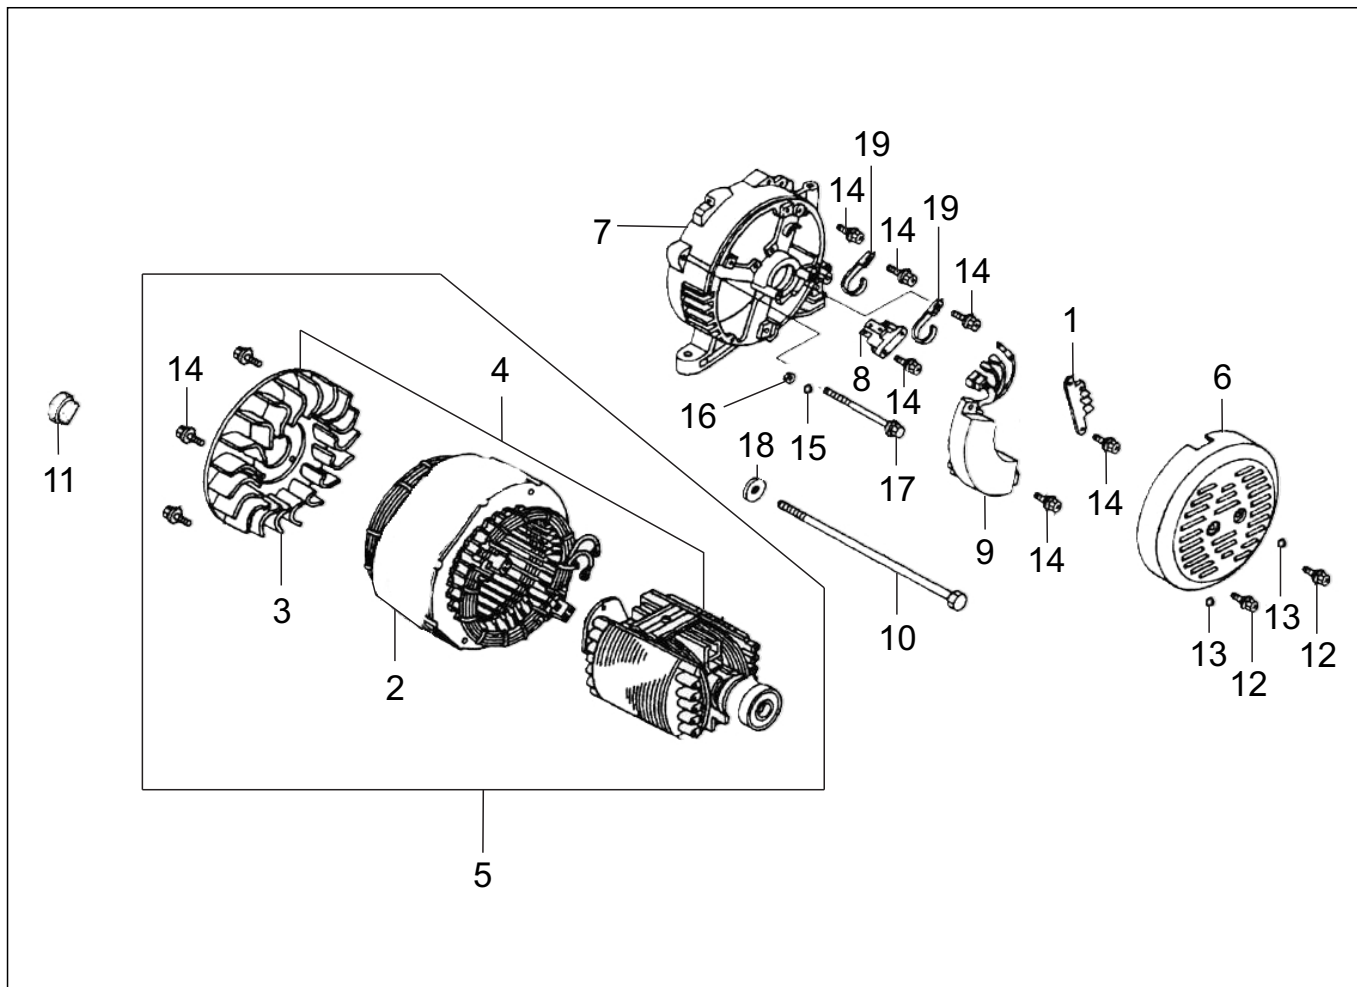

Nº	DESCRIÇÃO	CÓDIGO	QTDE
2	CJ ESTATOR (110/220) MONOFÁSICO	200708020083	1
2	CJ ESTATOR (220/127) TRIFÁSICO	200708020090	1
2	CJ ESTATOR (220/380) TRIFÁSICO	200708020106	1
3	VENTILADOR DO GERADOR	200706020023	1
4	CJ ROTOR (220/127)	200708020120	1
6	TAMPA TRASEIRA	200706020078	1
7	CARCAÇA DO GERADOR	200706020054	1
8	CJ ESCOVAS	200706020047	1
9	REGULADOR DE VOLTAGEM (TRIFÁSICO 380V)	200708020021	1
9	REGULADOR DE VOLTAGEM (MONOFÁSICO 220V)	200706020061	1