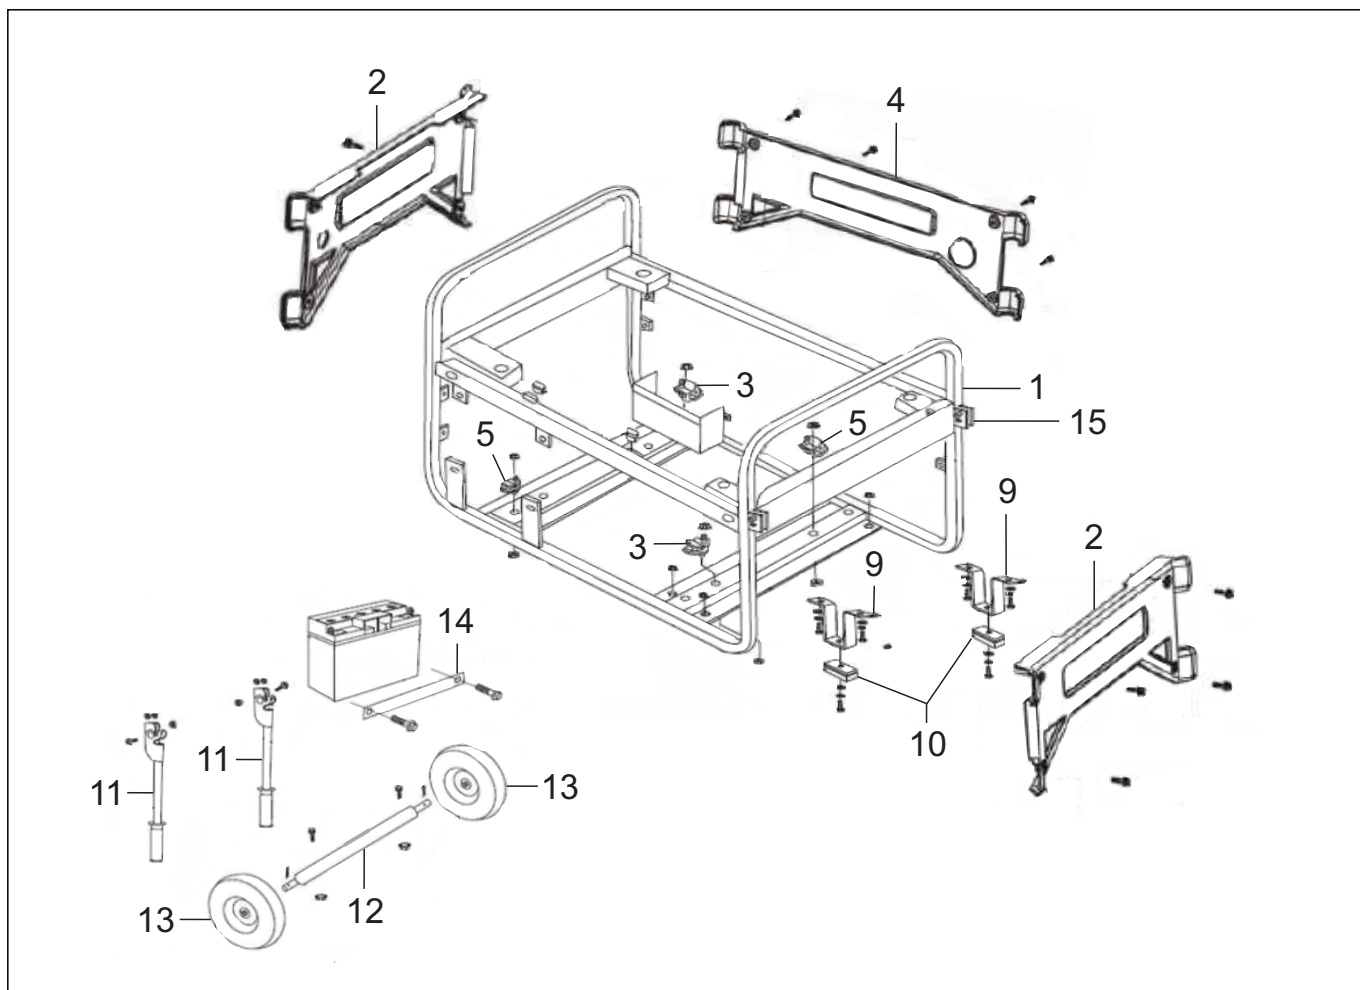

Nº	DESCRIÇÃO	CÓDIGO	QTDE
1	QUADRO GERADOR	200706070011	1
2	CARENAGEM LATERAL	200706060012	2
3	COXIM A	200706070028	2
4	CARENAGEM TRASEIRA	200706060029	1
5	COXIM B	200706070035	2
9	SUPORE DO QUADRO	200706070042	2
10	COXIM PARA SUPORE DO QUADRO	200706070059	2
11	ALÇA	200706080010	2
12	EIXO RODA	200706080027	1
13	RODA	200706080034	2
14	CHAPA FIXAÇÃO BATERIA	200706080041	1
15	SUPORE PARA ALÇA	200706080058	2