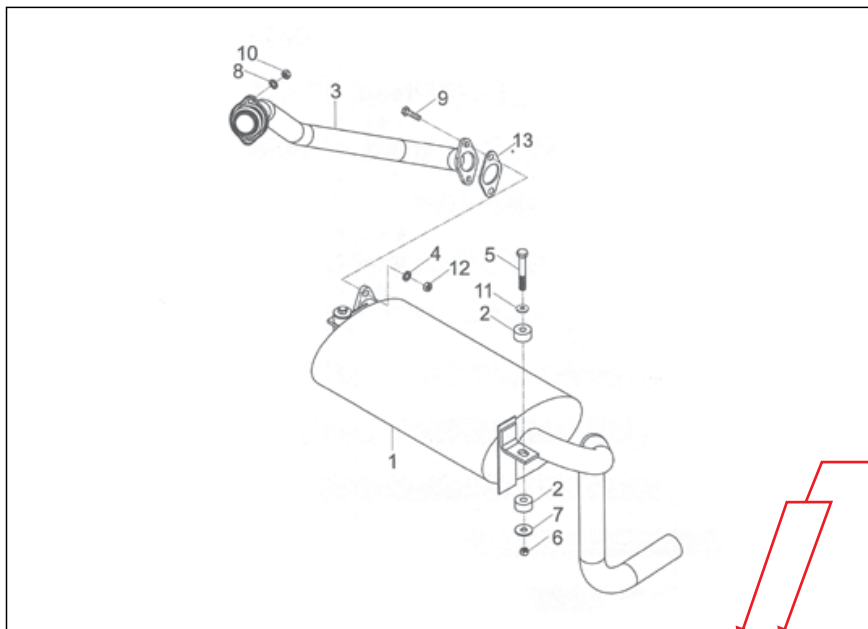

COMO CONSULTAR O CATÁLOGO

Indica o grupo de peças

Indica o produto

SISTEMA DE EXAUSTÃO TRD

Indicam os modelos

Indica a quantidade de peças no grupo

Nº	DESCRIÇÃO	CÓDIGO	2.5	3.0	QTDE
1	SILENCIOSO	20.1125.05.001-9	X	X	1
2	BATENTE BORRACHA	20.1030.05.002-9	X	X	4
3	TUBO ESCAPE	20.1030.05.001-1	X	X	1
4	ARRUELA PRESSÃO M10	20.9901.07.038-1	X	X	2
5	PARAFUSO SEXTAVADO M8	20.9901.01.195-3	X	X	2
6	PORCA M8	20.9901.02.041-3	X	X	2
7	ARRUELA LISA M8	20.9901.07.062-3	X	X	2
8	ARRUELA PRESSÃO M8	20.9901.07.052-6	X	X	2
9	PARAFUSO M10 X 30	20.9901.07.130-9	X	X	2
10	PORCA M8	20.9901.02.041-3	X	X	2
11	ARRUELA M10	20.9901.07.038-1	X	X	2
12	PORCA M10	20.9901.02.037-1	X	X	2
13	JUNTA SILENCIOSO	20.9901.05.003-8	X	X	1