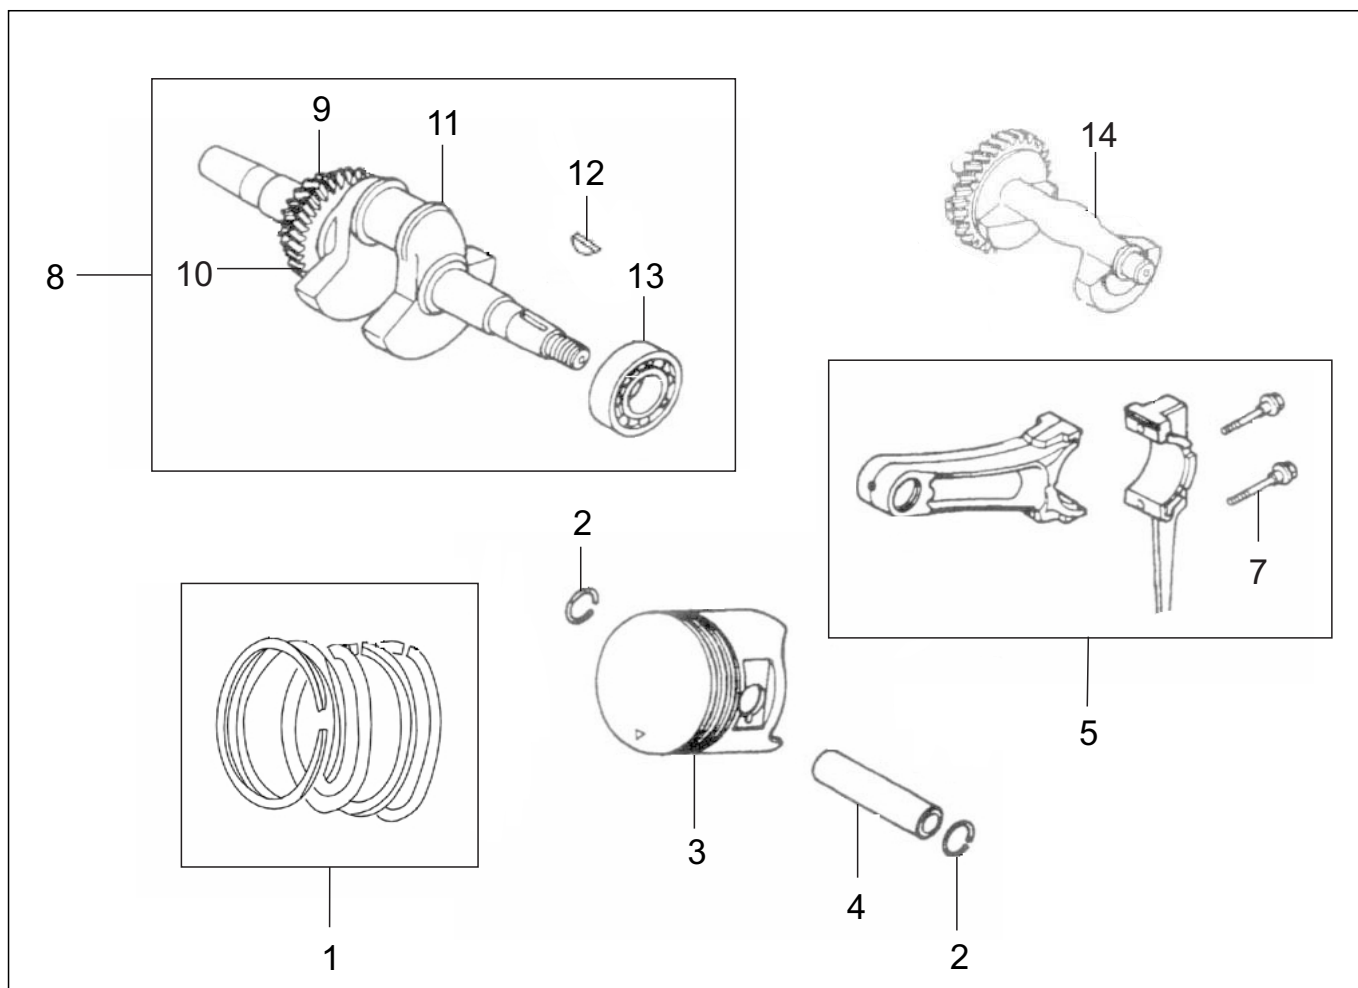

Nº	DESCRIÇÃO	CÓDIGO	QTDE
1	CJ ANÉIS PISTÃO STD (TRG 13 - GTG 6500)	200513040047	1
1	CJ ANÉIS STD (TRG 15 - GTG 8000)	200515040120	1
2	TRAVA PINO PISTÃO	200513040115	2
3	PISTÃO STD (TRG 13 - GTG 6500)	200513040023	1
3	PISTÃO STD (TRG 15 - GTG 8000)	200515040090	1
4	PINO DO PISTÃO	200513040061	1
5	CJ BIELA	200513040108	1
8	CJ VIRABREQUIM - 25,4 mm (TRG 13)	200513040078	1
8	CJ VIRABREQUIM - 25 mm (TRG 13)	200513040177	1
8	CJ VIRABREQUIM - 25,4 mm (TRG 15)	200515040137	1
8	CJ VIRABREQUIM - 25 mm (TRG 15)	200515040144	1
8	CJ VIRABREQUIM (GTG 6500)	200513040085	1
8	CJ VIRABREQUIM (GTG 8000)	200515040052	1
12	CHAVETA PARA VIRABREQUIM	200505040088	1
14	EIXO DO BALANCEADOR	200513040016	1