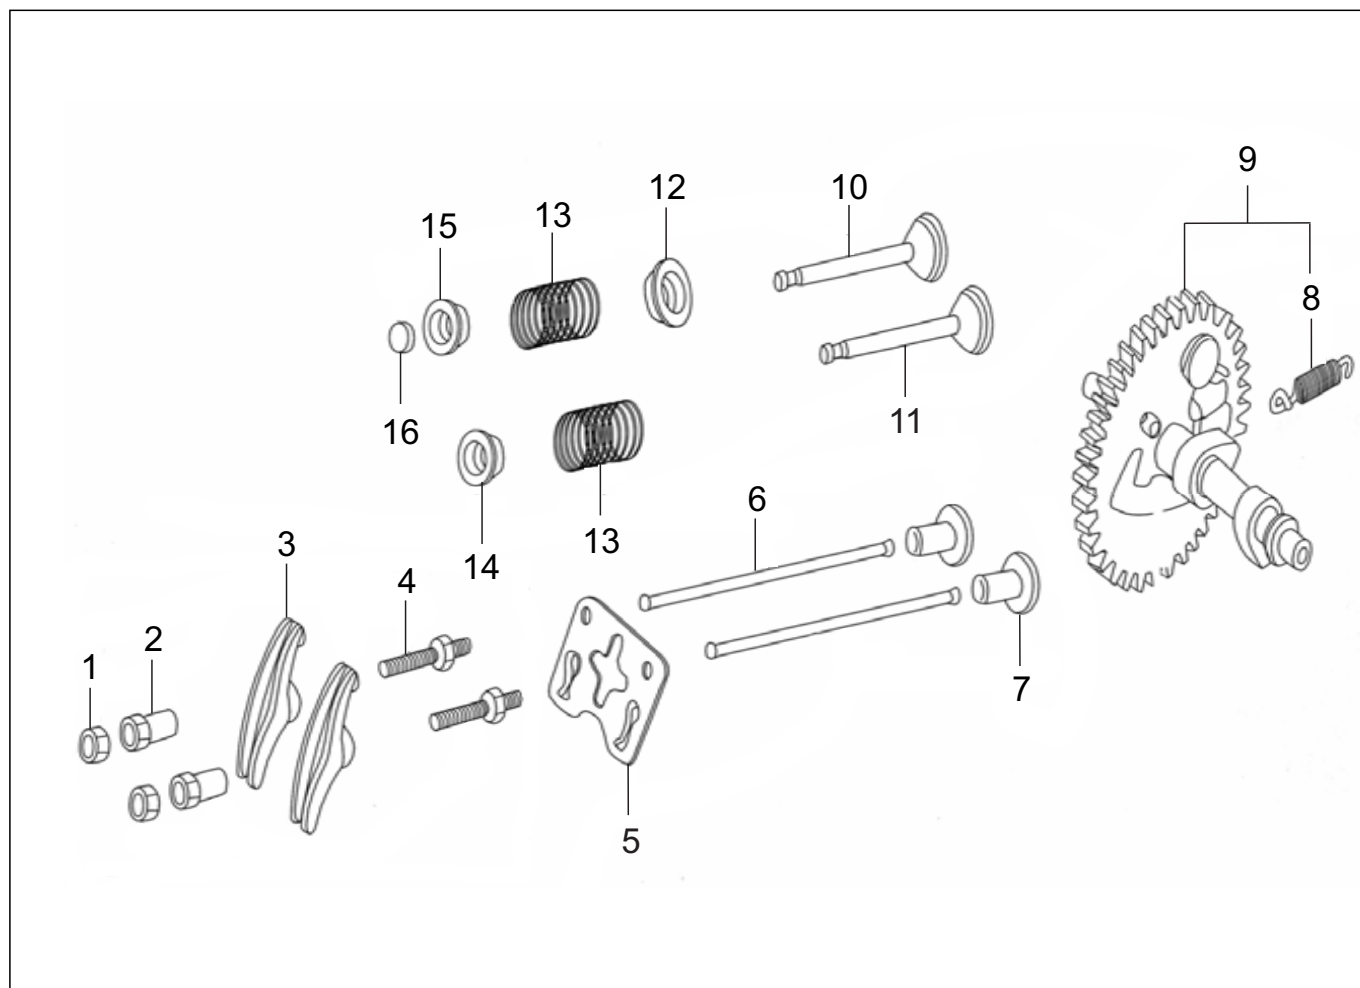

Nº	DESCRIÇÃO	CÓDIGO	QTDE
1	CONTRA-PORCA PARA FIXAÇÃO BALANCIM	200505050013	2
2	PORCA PARA BALANCIM	200505050021	2
3	BALANCIM	200513050077	2
4	PARAFUSO PARA AJUSTE DA VÁLVULA	200505050048	2
5	GUIA VARETAS DE VÁLVULA	200513050053	1
6	VARETAS DE VÁLVULA	200513050039	2
7	TUCHO VARETAS VÁLVULA	200513050114	2
8	MOLA PARA EXTENSÃO	200505050086	1
9	CONJUNTO COMANDO DE VÁLVULAS (TRG 13-13E GTG 6500)	200513050015	1
9	CONJUNTO COMANDO DE VÁLVULAS (TRG 15 GTG 8000)	200515050082	1
10	VÁLVULA ESCAPE	200513050138	1
11	VÁLVULA ADMISSÃO (TRG 13-13E GTG 6500)	200513050121	1
11	VALVULA ADMISSÃO (TRG 15 GTG 8000)	200515050099	1
12	ASSENTO MOLA VÁLVULA ESCAPE	200513050152	1
13	MOLA VÁLVULA	200513050169	1
14	CHAPÉU PARA MOLA VÁLVULA ADMISSÃO	200513050145	1
15	CHAPEU PARA MOLA VÁLVULA ESCAPE	200513050176	1
16	CAPA VÁLVULA	200513050183	2