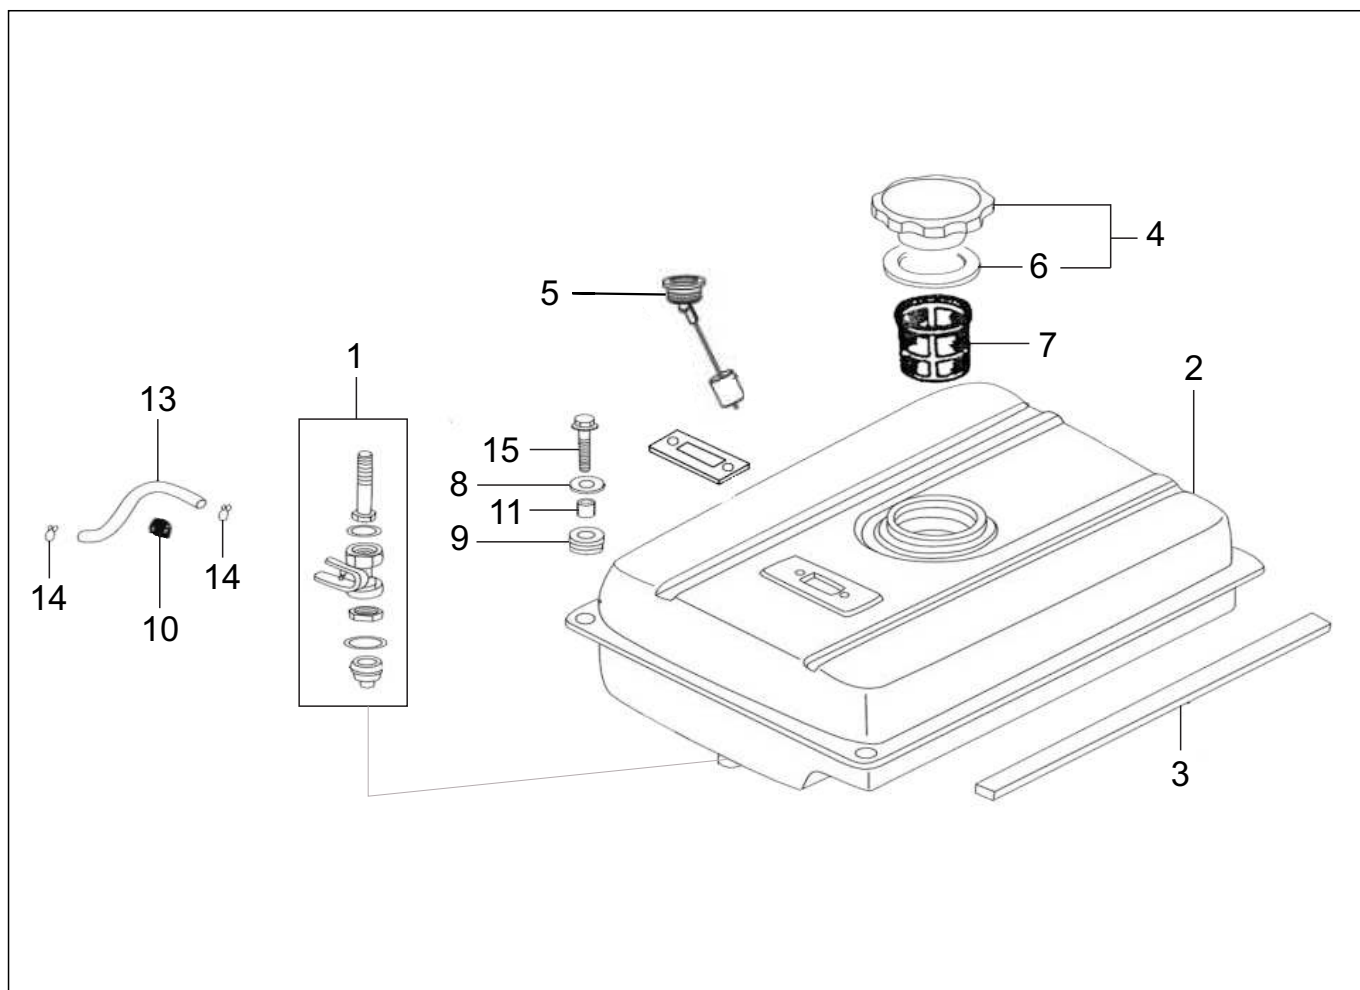

Nº	DESCRIÇÃO	CÓDIGO	QTDE
1	TORNEIRA COMBUSTÍVEL	200506070150	1
2	TANQUE COMBUSTÍVEL	200513070037	1
4	CJ TAMPA TANQUE COMBUSTÍVEL	200506070082	1
5	SENSOR DE COMBUSTÍVEL	200506070112	1
7	FILTRO COMBUSTÍVEL TANQUE	200506070136	1
9	COXIM TANQUE COMBUSTÍVEL	200410090114	4
11	BUCHA PARAFUSO FIXAÇÃO TANQUE	200513070075	4
13	TUBO DE SAÍDA (9 X 4,5 X 180)	200513070105	1
14	ABRAÇADEIRA	200513070129	2