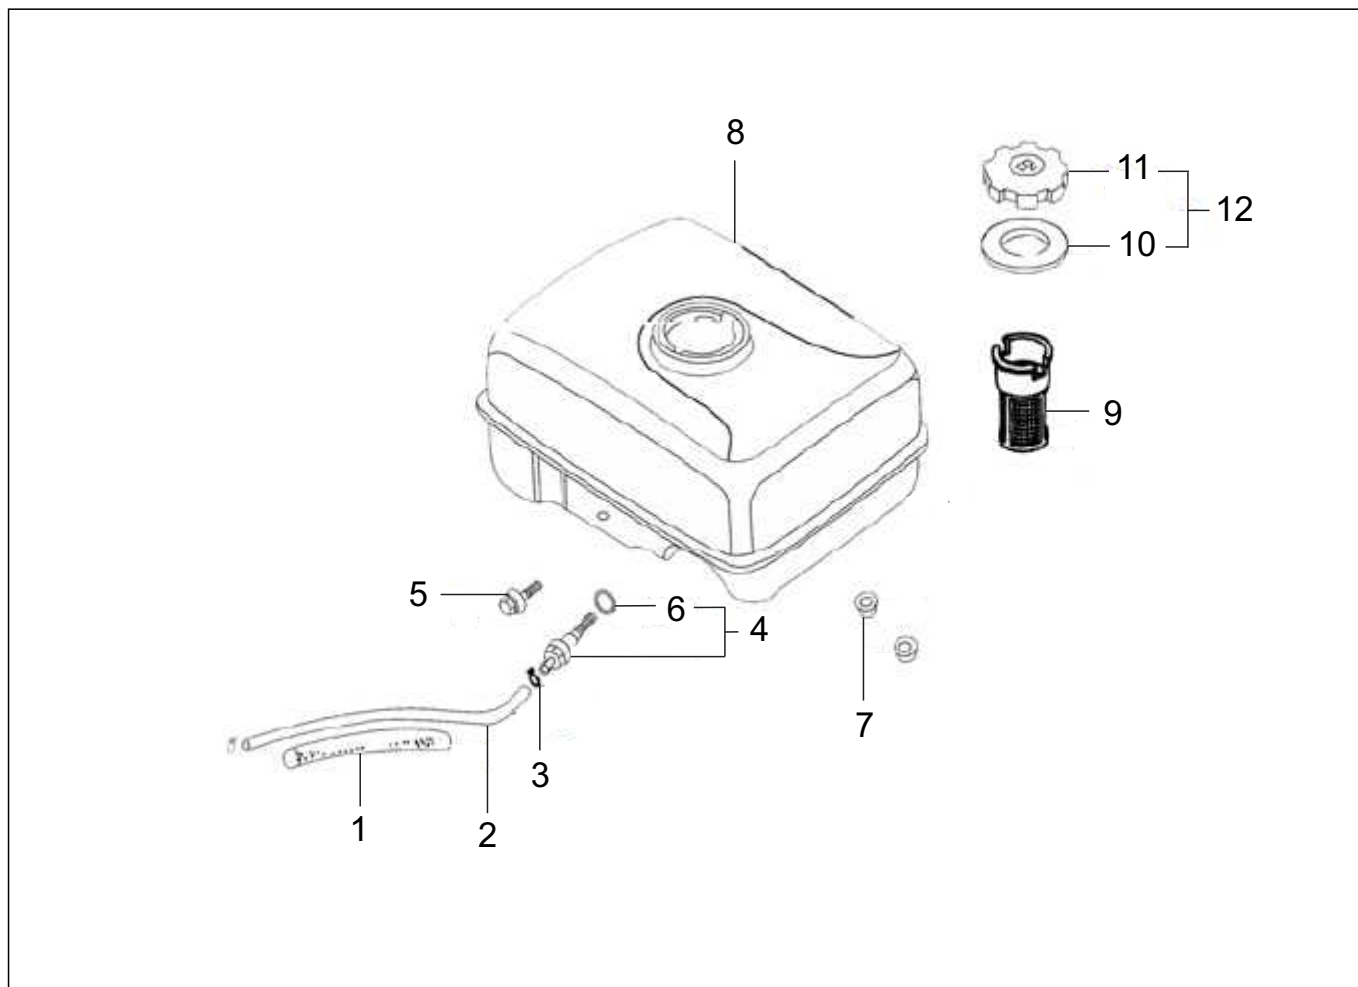

Nº	DESCRIÇÃO	CÓDIGO	QTDE
1	TUBO	200509070034	1
2	TUBO DE SAÍDA (9 X 4,50 X 180)	200513070105	1
3	ABRAÇADEIRA	200513070129	2
4	CONEXÃO SAÍDA COMBUSTÍVEL COM FILTRO	200505070032	1
8	TANQUE COMBUSTÍVEL	200513070020	1
9	FILTRO TANQUE COMBUSTÍVEL	200505070067	1
12	CJ TAMPA TANQUE COMBUSTÍVEL (MODELO B)	200506070099	1