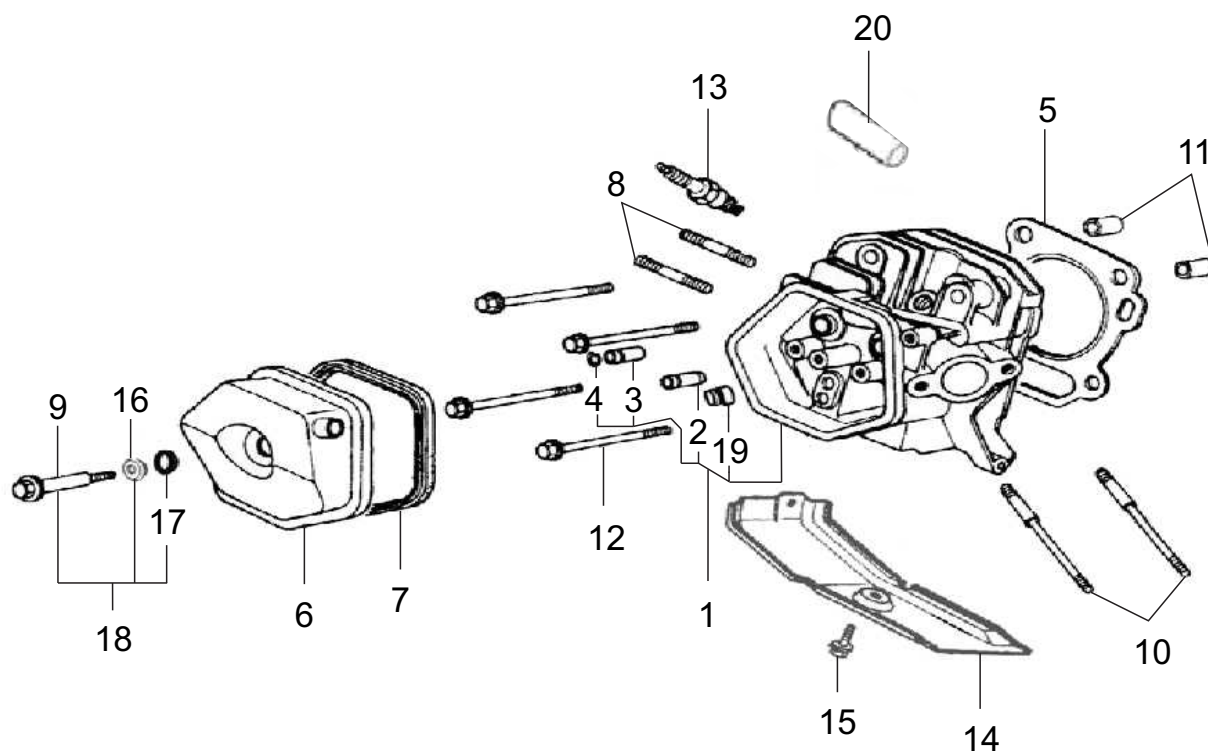

Nº	DESCRIÇÃO	CÓDIGO	QTDE
1	CJ CABEÇOTE (TRG 13 - TRG 13 E - GTG 6500)	200513030055	1
1	CJ CABEÇOTE (TRG 15 - GTG 8000)	200515030046	1
5	JUNTA DO CABEÇOTE (TRG 13 - TRG 13E - GTG 6500)	200513030062	1
5	JUNTA DO CABEÇOTE (TRG 15 - GTG 8000)	200515030077	1
6	TAMPA DE VÁLVULAS	200515030084	1
7	JUNTA TAMPA DE VÁLVULA	200509030083	1
10	PRISIONEIRO DO CARBURADOR M6XM8X106 (GTG 6500-8000)	200513030086	2
10	PRISIONEIRO DO CARBURADOR M6XM8X134 (TRG 13-13E-15)	200513030079	2
11	PINO GUIA DO CABEÇOTE	200509030021	2
12	PARAFUSO FIXAÇÃO DO CABEÇOTE	200509030069	4
13	VELA PARA IGNIÇÃO F6TC	200505030070	1
14	CHAPA DEFLETORA	200513030031	1
18	CJ PARAFUSO TAMPA DE VÁLVULA	200509030090	1
19	RETENTOR VÁLVULA	200513030024	2
20	TUBO SUSPIRO	200513030048	1