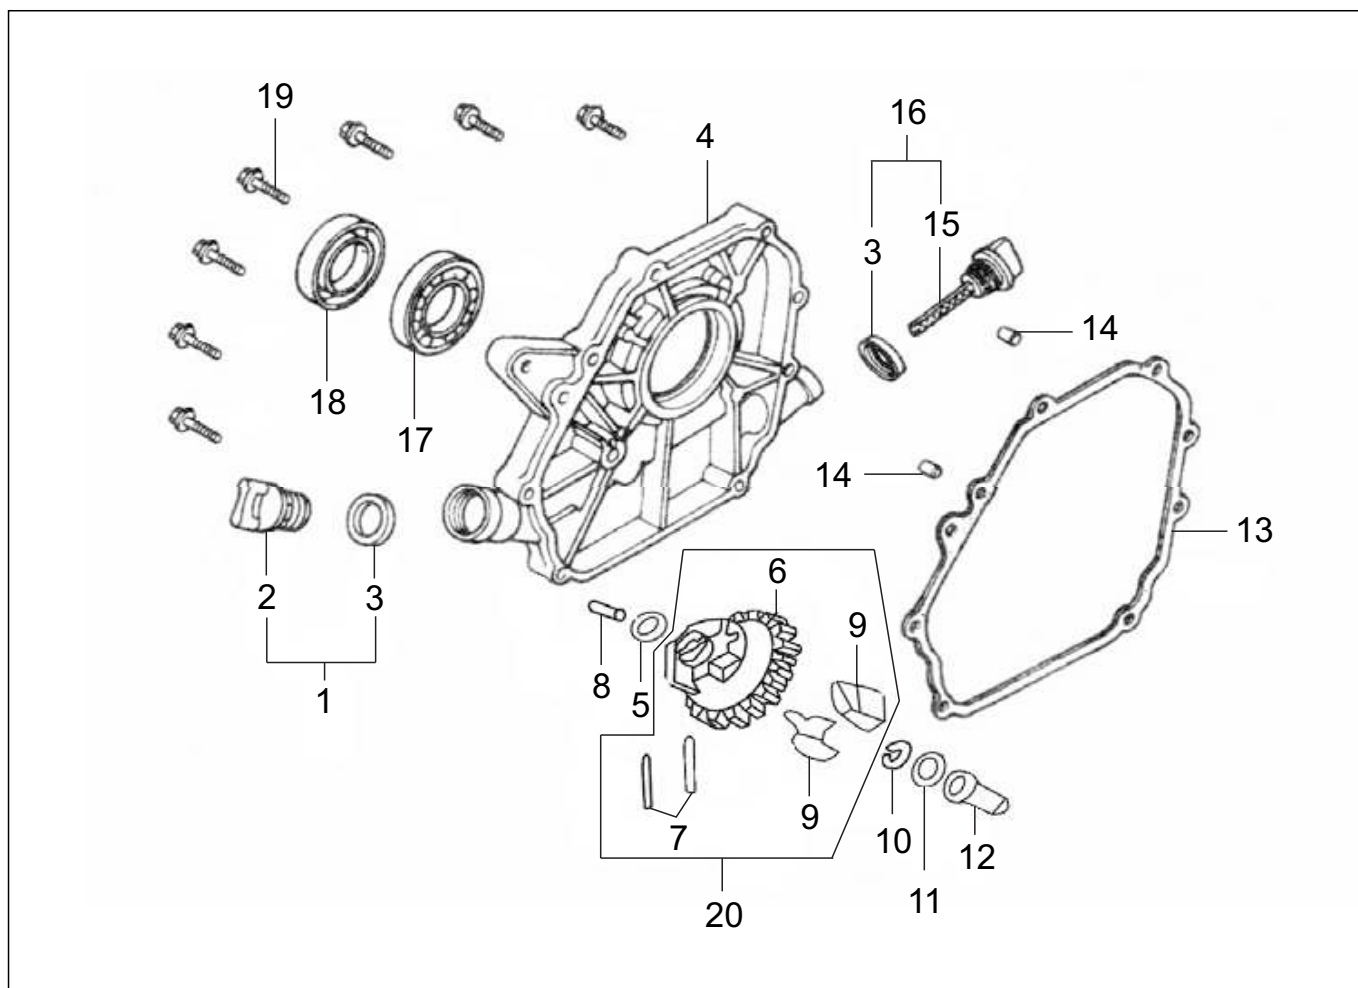

Nº	DESCRIÇÃO	CÓDIGO	QTDE
1	CJ BUJÃO ABASTECIMENTO ÓLEO	200509020046	1
4	TAMPA DISTRIBUIÇÃO DE ENGRENAGENS	200513020094	1
12	GUIA DA ENGRENAGEM	200513020025	1
13	JUNTA TAMPA DE ENGRENAGENS	200513020087	1
14	PINO GUIA TAMPA M8 X 12	200513020117	1
16	CJ VARETA NÍVEL ÓLEO	200509020039	1
18	RETENTOR DO VIRABREQUIM	200513010071	1
19	PARAFUSO SEXTAVADO M8 X 40	209901011775	7
20	CJ ENGRENAGENS	200513020018	1